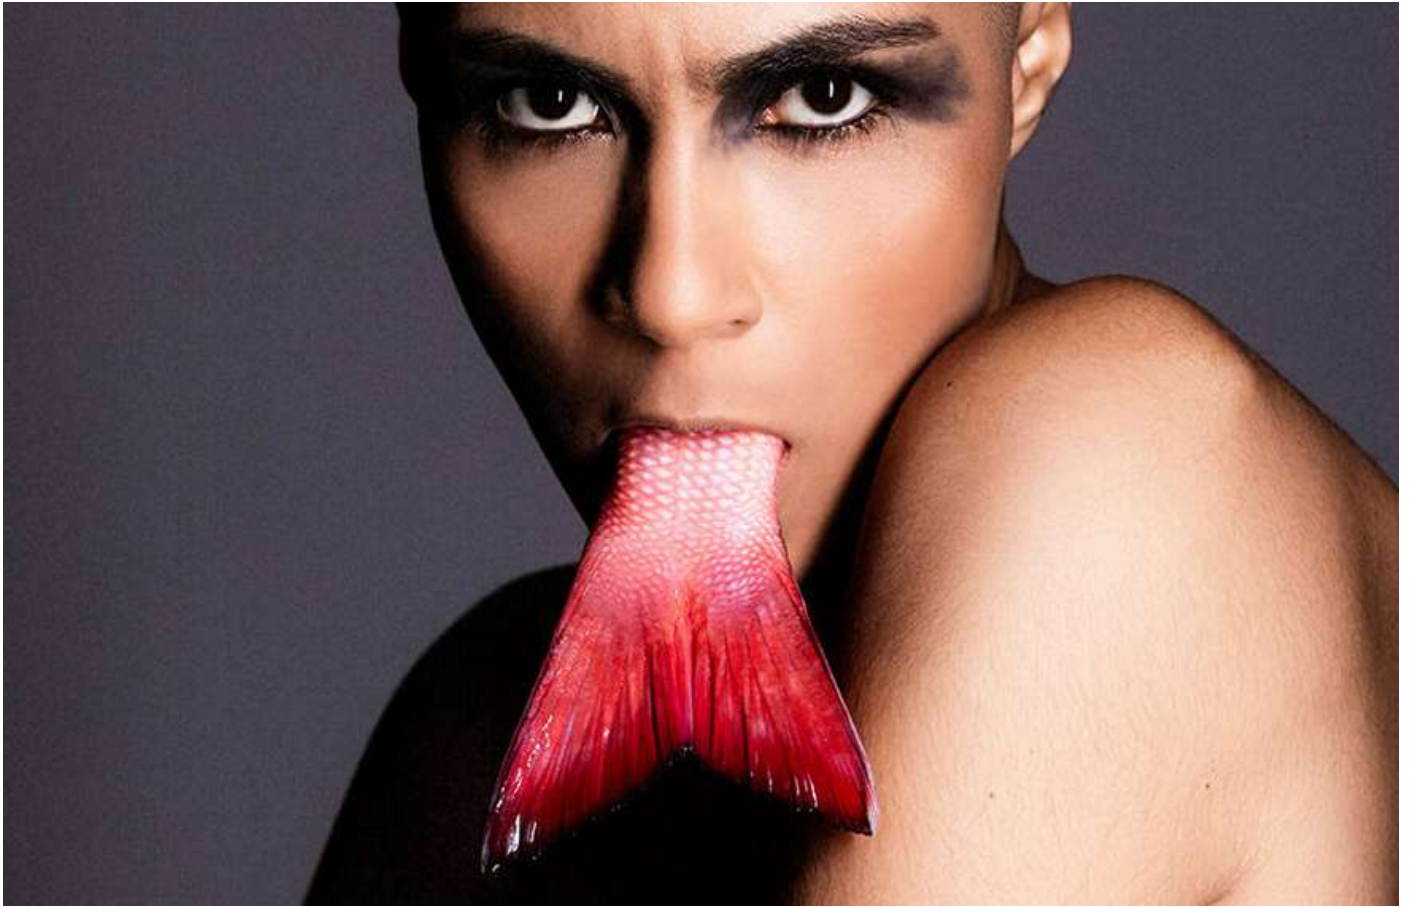

FRANK LÜBKE PHOTOGRAPHY

NEW PORTFOLIO 2025

FRANK LÜBKE PHOTOGRAPHY

Frank Lübke ist Münchner Fotograf und arbeitet für nationale und internationale Magazine, Werbeagenturen, Unternehmen und Privatpersonen. Frank Lübke ist ein „Allrounder der People-Fotografie“ – zu seinem Portfolio gehören Porträts, Lifestyle Shootings, Reportagen, Werbefotografie, Modefotografie und Corporate Fotografie – der Mensch steht dabei immer im Mittelpunkt der Fotografie.

**„YOU HAVE TO CLICK WITH THE PEOPLE,
BEVOR YOU CLICK THE SHUTTER.“**

**„HINTER JEDEM GUTEN BILD
STEHT IMMER EINE IDEE.“**

In jedem Bild steckt ein konzeptioneller Gedanke, dies gilt für alle Formen der Fotografie – für Portraits, Reportagen oder Inszenierungen. Einfach nur „drauflos“ zu fotografieren ist zu wenig, um neue und überzeugende Bilder zu erstellen.